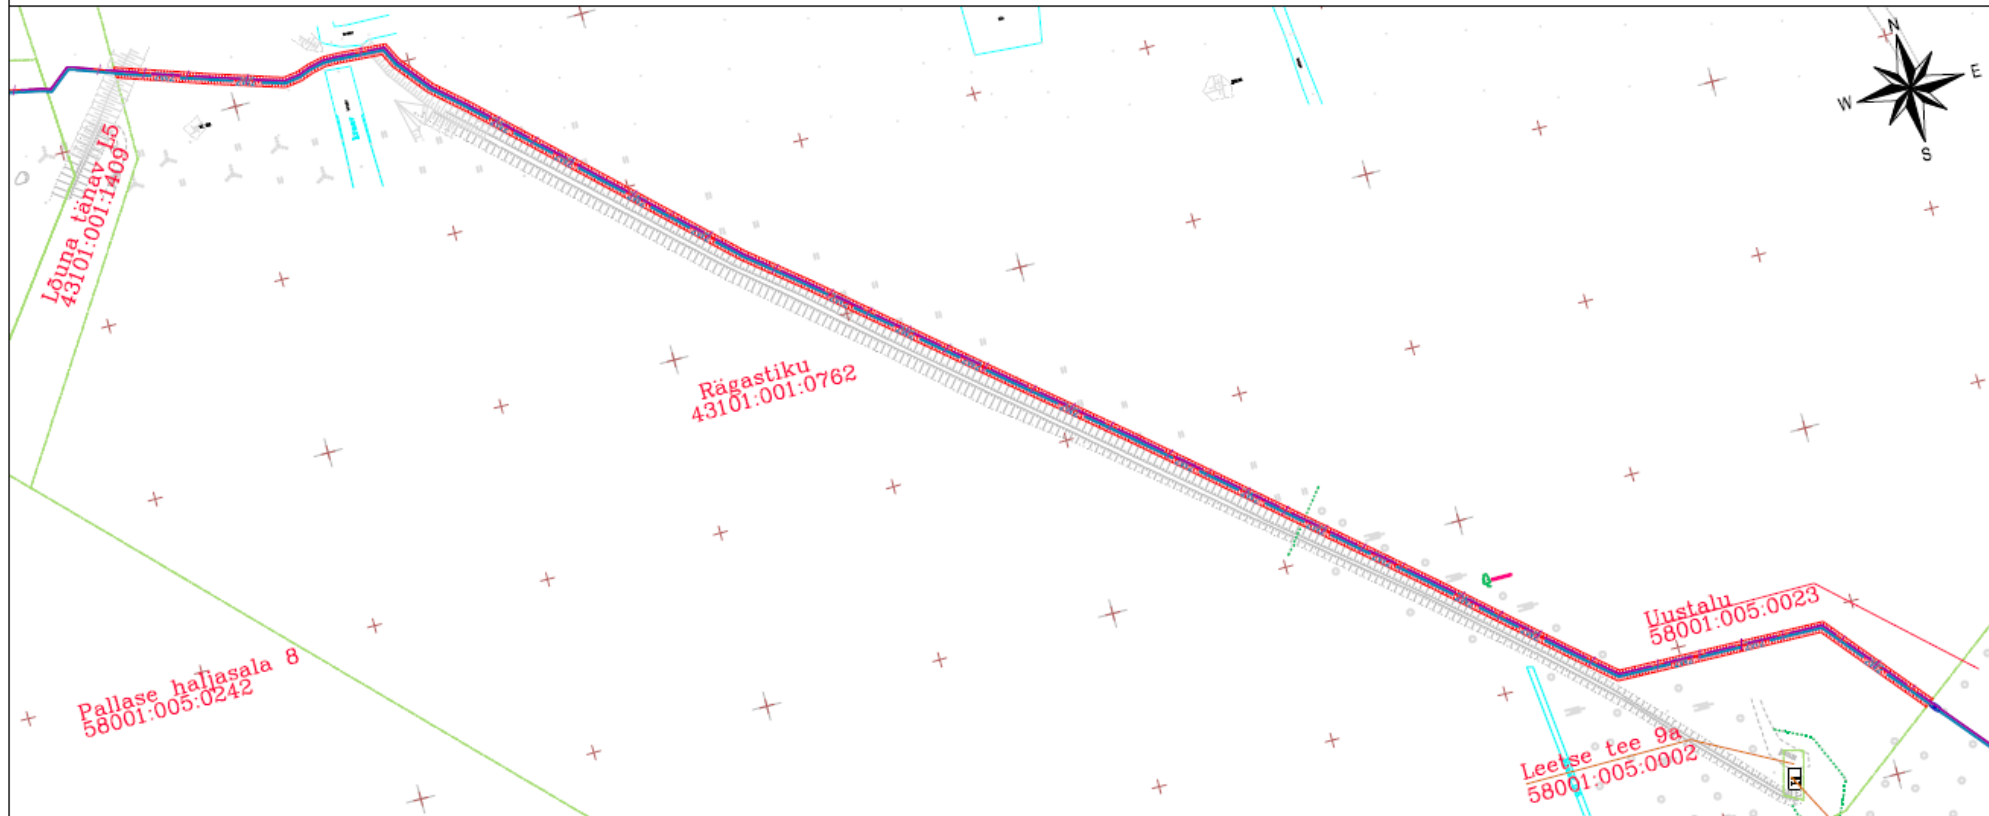

### Kinnistu isikliku kasutusõigusega koormatava ala plaan

Möötkava 1:2000

Harju maakond, Lääne-Harju vald, Paldiski linn, Rägastiku (43101:001:0762)  
Registriosa nr: 16986750

Kaitsevöönd: 1 m maakaabelliinist mõlemale poole telge.  
Kaablitrassi pikkus maa-alal: 558,9 m  
Kasutusõigusega koormatav ala: ca 1595 m<sup>2</sup>

#### Tingmärgid

-  Projekteeitud 20 kV maakaabel kaablikaitseturus 450 N (X - kaabli arv)
-  Projekteeitud reservtorud 450 N
-  Projekteeitud side mikrotoru
-  Projekteeitud elektrikanalisatsioonikaev KKS-5
-  Isikliku kasutusõiguse ala
-  Katastriüksuse piir